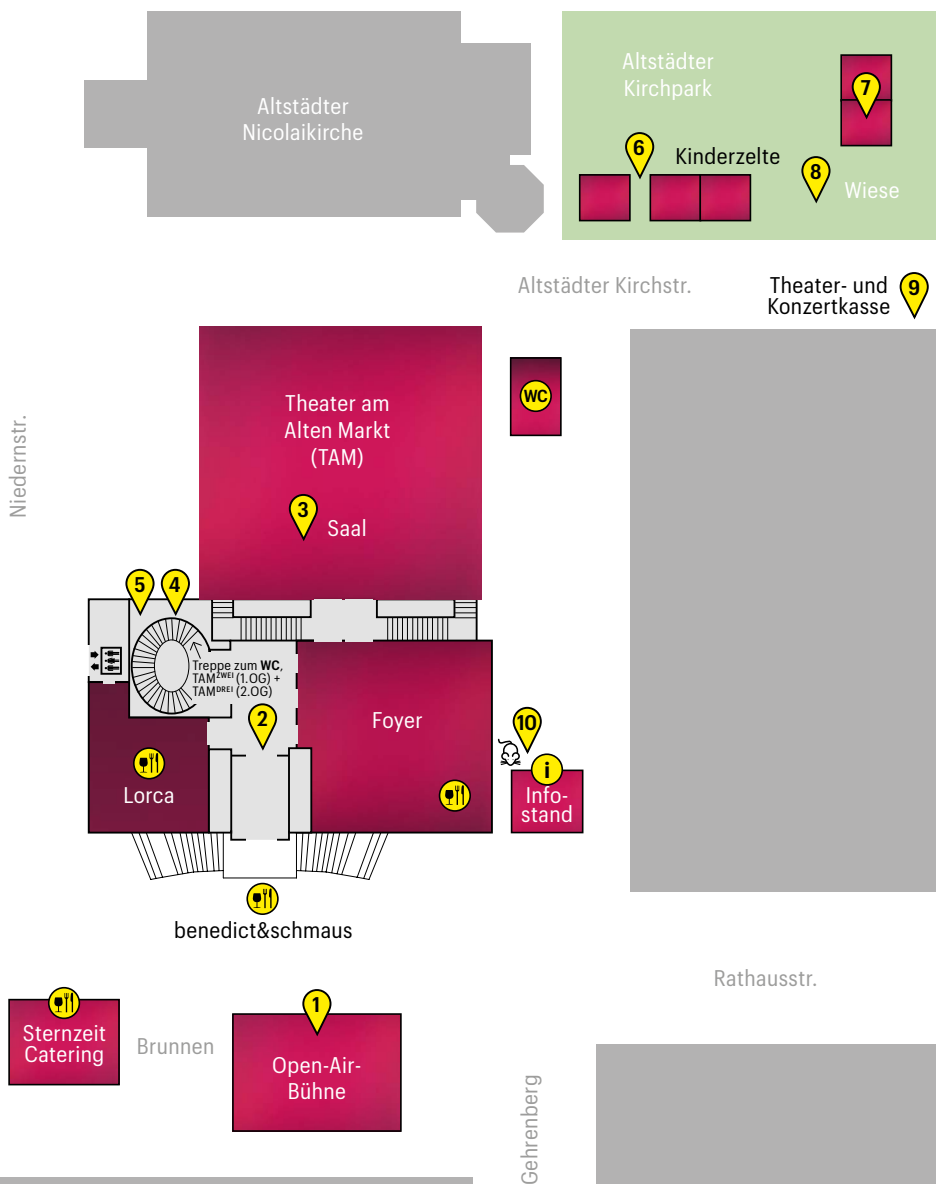

Mitmachen, Anschauen und Tanzen.

	1 Open-Air-Bühne Alter Markt	2 Foyer TAM / EG	3 Saal TAM / EG	4 TAM^{ZWEI} TAM / 1. OG	5 TAM^{DREI} TAM / 2. OG	6 Kinderzelte Altstädter Kirchpark	7 Zelt & Wiese Altstädter Kirchpark	8 Wiese Altstädter Kirchpark	9 Theaterkasse Altstädter Kirchstr. 14
14:00	14:00 – 14:45 Eröffnung Mit Heicks, Loschky, Wittemeier und Bi-Metall	14:00 – 18:00 Der mysteriöse Fall des Mister Mouse Eine detektivische Rätseltour über das gesamte FEST!-Gelände. Startpunkt im TAM-Foyer.	14:00 – 14:30 Theaterballettschule Mit Deltenre, Schüler*innen	14:00 – 15:15 Spielzeit-Orakel Wie wird Ihr nächstes (Theater-)Jahr? Mit Priego	14:00	14:00 – 18:00 Kinderschminken & Tattoos Die Maskenabteilung zaubert fantasievolle Masken und temporäre Tattoos.	14:00 – 18:00 Die Theaterballettschule stellt sich vor Mit Deltenre, Menzel	14:00 – 17:00 Mal die Villa kunterbunt! Damit Pippis Villa, wenn sie einzieht, auch wirklich eine Villa Kunterbunt ist, stehen Farben und Pinsel bereit. Alle können helfen, sie zu gestalten!	14:00
14:15					14:15				14:15
14:30					14:30				14:30
14:45					14:45				14:45
15:00					15:00	15:00 – 16:00 Parallele Welten – Anne, Mama, Mamu Iya Präsentation und Workshop. Mit Breinlinger	15:00	15:00 – 17:00 Verkleide dich für ein Selfie Ich mach mir die Welt, wie sie mir gefällt! Tauche ein in die kunterbunte Welt von Pippi, Herrn Nilsson und dem Kleinen Onkel. Poste dein Selfie unter dem Hashtag #unantastbar2425 und verlinke uns gern! Mit Holtmann, Imholz, Warnke, Wehling, Yazdkhasti, Yüzbaşıoğlu	15:00
15:15		Mit Brehe-Krokowski, Wildberger	15:15 – 15:45 Neue Tänzer*innen werden vorgestellt Mit Landerer, Tänzer*innen	15:45 – 16:30 Spielzeit-Orakel Wie wird Ihr nächstes (Theater-)Jahr? Mit Priego	15:15				15:15
15:30	15:30 – 16:15 Die Spielzeit, mein Chor und ich Mit dem Opernchor, Soli, Enke, Laslett, v. Linden				15:30				15:30
15:45					15:45				15:45
16:00					16:00				16:00
16:15			16:15 – 17:05 Tanz für Kinder Getanzte Geschichten. Präsentation um 17 Uhr. Mit Tölle		16:15				16:15
16:30					16:30	16:30 – 17:00 Dance like Gatsby Crashkurs Solo-Charleston. Mit Eisele, Pinet			16:30
16:45					16:45				16:45
17:00	17:00 – 17:45 Maestro für Minuten Einmal die Bielefelder Philharmoniker dirigieren. Mit Kalajdzic			17:00 – 17:45 Spielzeit-Orakel Wie wird Ihr nächstes (Theater-)Jahr? Mit Oehler	17:00				17:00
17:15					17:15				17:15
17:30					17:30	17:30 – 18:15 Whodunit? Schauspielworkshop – Die Mausefalle Mit Breinlinger			17:30
17:45					17:45				17:45
18:00			17:45 – 18:15 Das Bielefelder Studio stellt sich vor Mit Dräger, Fenchel, Pinet		18:00				18:00
18:15	18:15 – 19:15 Kostüm-Versteigerung Holen Sie sich Ihr Stück Theater nach Hause! Mit Höpker, Wittemeier			18:15 – 19:00 Spielzeit-Orakel Wie wird Ihr nächstes (Theater-)Jahr? Mit Oehler	18:15				18:15
18:30					18:30				18:30
18:45					18:45	18:45 – 19:15 Dance like Gatsby Crashkurs Lindy Hop. Mit Eisele, Pinet			18:45
19:00			19:00 – 19:30 One Voice – Der Chor Bielefelds buntester Pop-Chor. Mit Hinrichsen, Tölle		19:00				19:00
19:15					19:15				19:15
19:30					19:30				19:30
19:45					19:45				19:45
20:00			20:00 – 21:30 Unantast-Bar Speed-Dating Musiktheaterensemble. Mit Alexiev, Bijelić, Čiča, Goldenfeld, Isenbürger, Mund, Park, Lee, Schulz-Bongert, Skliarenko, Ter-Tatshatyan, Wey, Wittmann, Wryk		20:00				20:00
20:15	20:15 – 20:45 Swing-Party Swingen Sie mit uns das Tanzbein!				20:15				20:15
20:30					20:30				20:30
20:45					20:45				20:45
21:00	21:00 – 23:00 The Basement Boyz Feinster Rock, Funk und Soul aus Bielefeld				21:00				21:00
21:30									
23:00		23:00 – 02:00 Party im TAM-Foyer Mit DJ discoboehm							
00:00									
01:00									